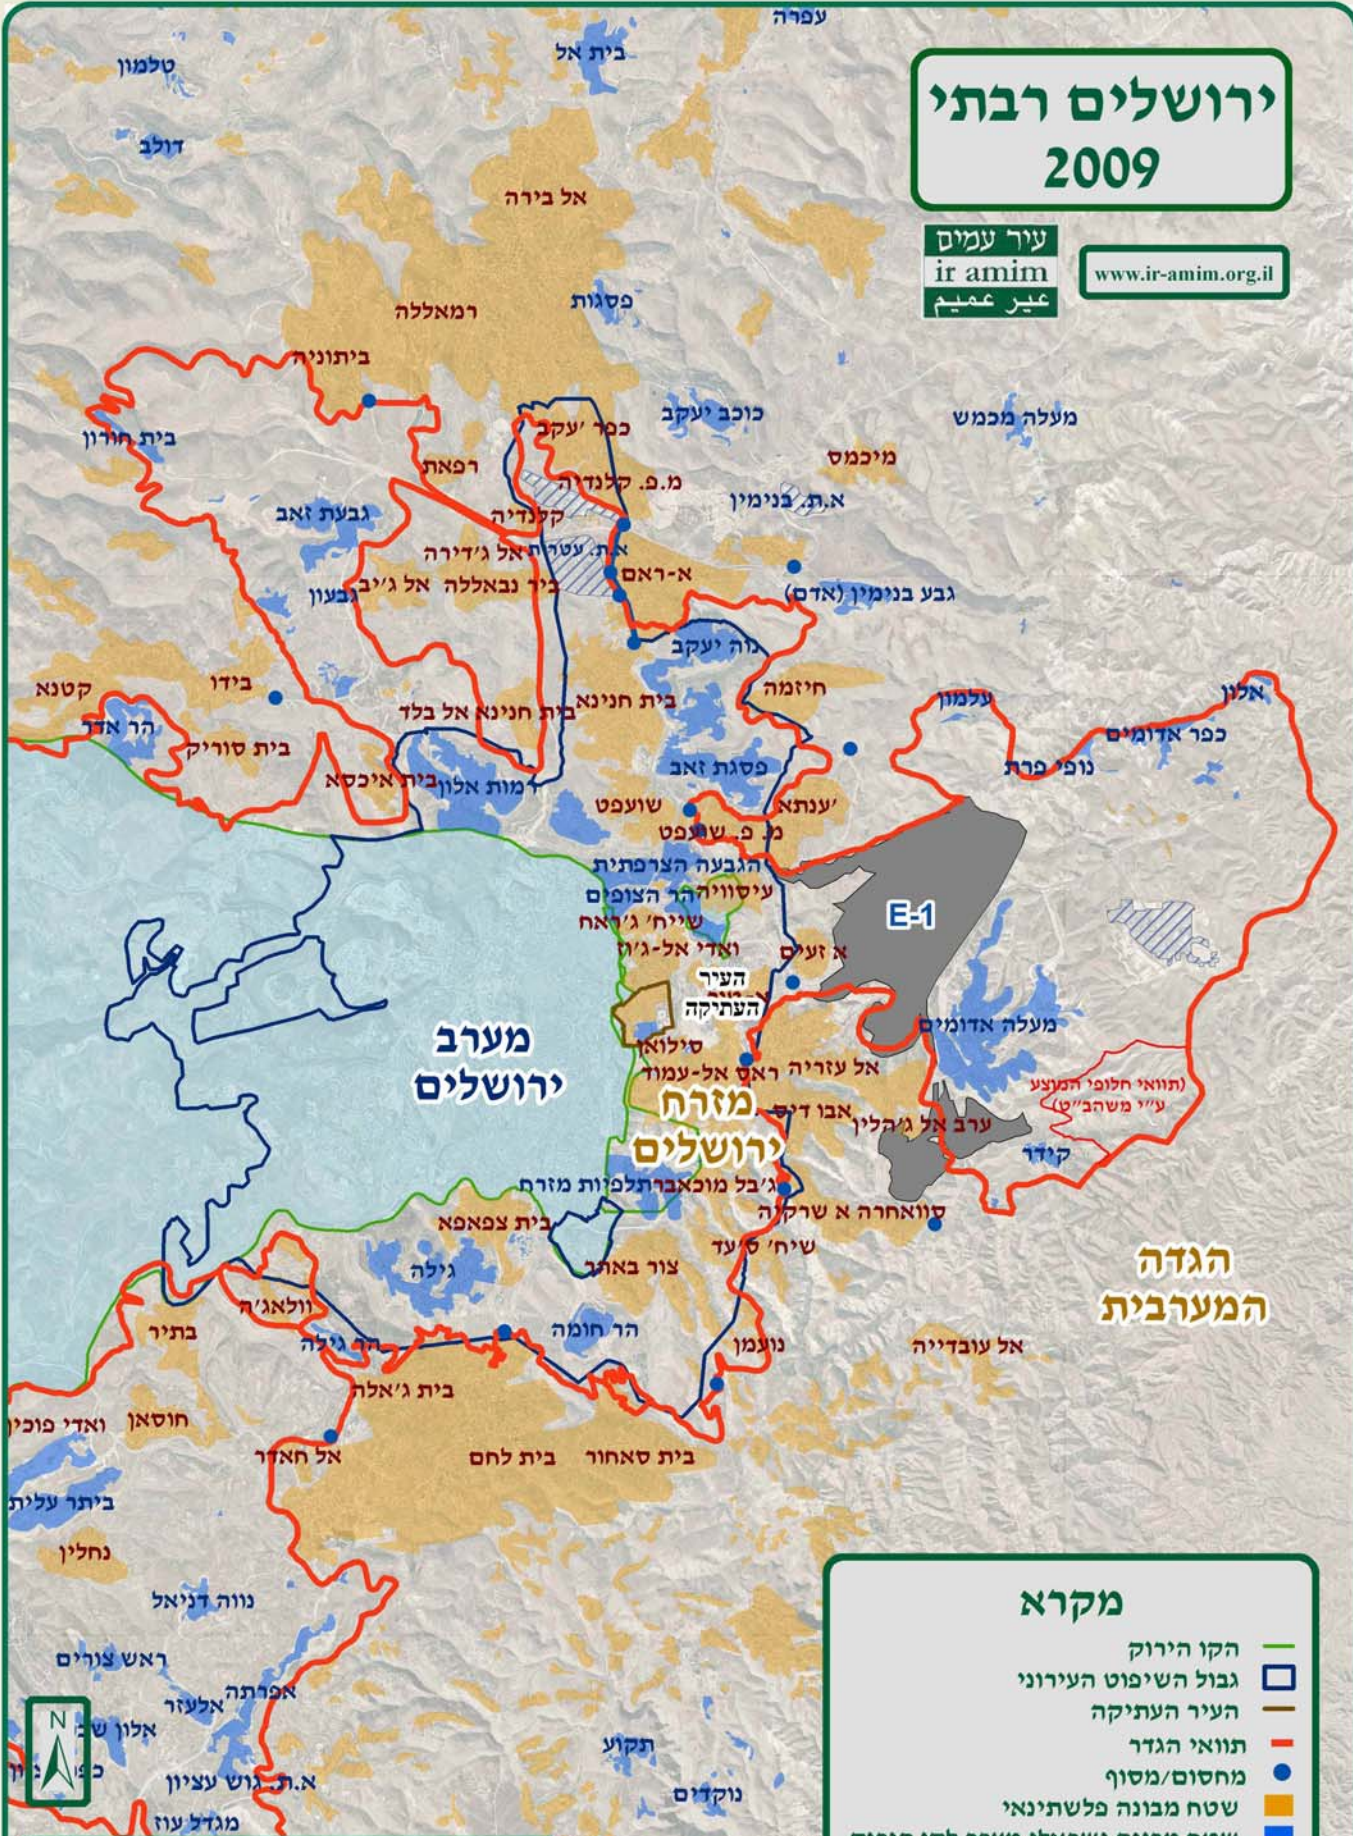

ירושלים רבתי 2009

עיר עמים
ir amim
عير عميم

www.ir-amim.org.il

מערב
ירושלים

מזרח
ירושלים

הגדה
המערבית

מקרא

- הקו הירוק
- גבול השיפוט העירוני
- העיר העתיקה
- תוואי הגדר
- מחסום/מסוף
- שטח מבונה פלשתינאי
- שטח מבונה ישראלי מעבר לקו הירוק
- ▨ אזור תעשייה